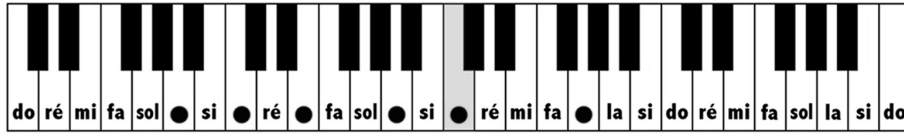

Beau-papa

Auteur / Compositeur / Interprète : Vianney Bureau

Clavier-arrangeur

Niveau 1

Fait pour être joué

Norme GM

Style : *Unplugged (8 beat)*
Main droite : *Piano*
Main gauche : *Nylon Guitar*

Les notes sur le clavier et la position des doigts pour commencer à jouer

Milieu du clavier

♩ = 122

la do mi la do sol
5 3 1 1 2 5
Main gauche Main droite

A Introduction

1.

Am Dm G Am

Jouer sans l'arrangeur

2.