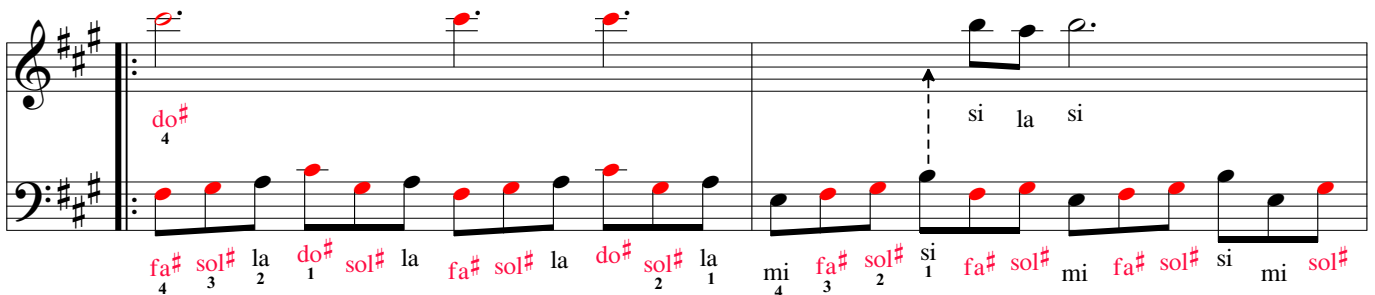

B Thème 1

La partition complète est disponible sur noviscore.fr