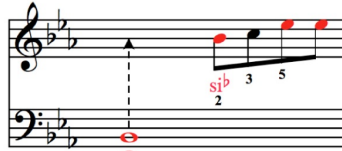

Chi Mai ...Musique du film "Le professionnel"

Compositeur : Ennio Morricone

Piano solo

Niveau 2

Aide à la lecture

Fait pour être joué

Comment lire l'aide à la lecture ?

Les flèches indiquent à quel moment jouer la main gauche

Les notes colorées en rouge doivent être jouées sur les touches noires du clavier

Les numéros indiquent avec quel doigt jouer la note (1 = pouce)

Nom des notes : $mi^b + si^b$
5 1

Les signes de silences et les liaisons sont volontairement supprimés pour rendre la partition plus claire visuellement et ainsi permettre de se concentrer uniquement sur les notes jouées.