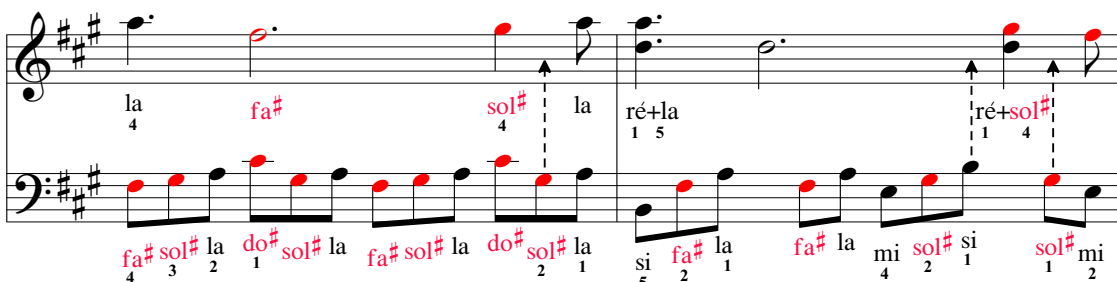

B Thème 1

La partition complète est disponible sur noviscore.fr