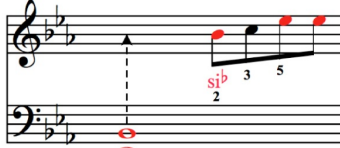

Chi Mai ...Musique du film "Le professionnel"

Compositeur : Ennio Morricone

Piano solo

Niveau 3

Aide à la lecture

Fait pour être joué

Comment lire l'aide à la lecture ?

Les flèches indiquent à quel moment jouer la main gauche

Les notes colorées en rouge doivent être jouées sur les touches noires du clavier

Nom des notes :

mi^b+si^b
5 1

Les numéros indiquent avec quel doigt jouer la note (1 = pouce)

Les signes de silences et les liaisons sont volontairement supprimés pour rendre la partition plus claire visuellement et ainsi permettre de se concentrer uniquement sur les notes jouées.