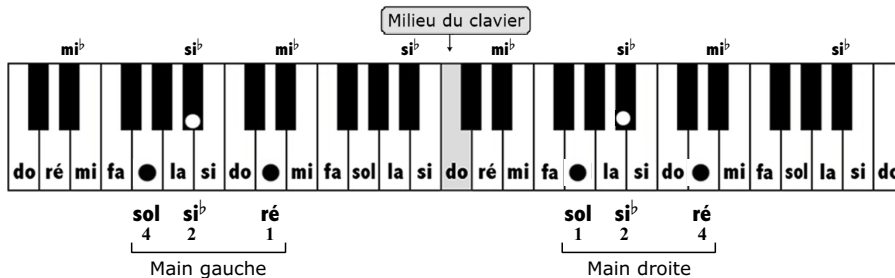

Avant toi

Auteurs, Compositeurs : Vitaa, Slimane et Renaud Rebillaud
Interprètes : Slimane / Vitaa

Clavier-arrangeur

Niveau 1

Fait pour être joué

Norme GM

Style : *Piano Ballad*
Main droite : *Piano*
Main gauche : *Strings Ens.*

Les notes sur le clavier et la position des doigts pour commencer à jouer

$\text{♩} = 70$ ($\text{♩} = 140$)

A Introduction

Chords: Gm, E^b, B^b, Dm, Gm, E^b, B^b, F

Jouer sans l'arrangeur

B Couplets 1/2

Variation 2 (Drum on) lors de la reprise
Variation 1 (Drum off)

Chords: Gm, E^b, B^b

1) Y'a - vait pas d'i - mage y'a - vait pas d'cou - leur y'a - vait pas d'his -
2) Y'a - vait pas d'mai - son y'a - vait pas l'bon - leur j'a - vais pas d'rai -

Jouer avec l'arrangeur