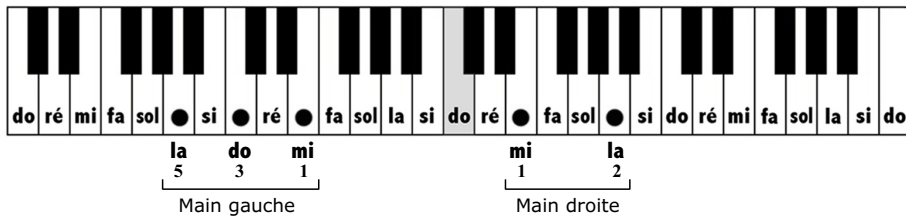

Bella Ciao ...Extrait de la série "La Casa de Papel"

Chanson traditionnelle italienne

Clavier-arrangeur

Niveau 1

Fait pour être joué

Norme GM

Style : Rhumba (Drum off)
Main droite : Humming
Main gauche : Nylon Guitar

Les notes sur le clavier et la position des doigts pour commencer à jouer

Milieu du clavier

♩ = 100

Variation 1

A

Am Dm Am Am Dm

U - na mat - ti - na mi sono al -

za - to o bel - la ciao bel - la ciao bel - la ciao ciao ciao u - na mat -